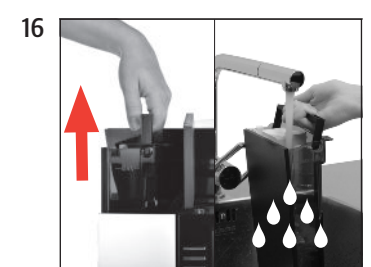

Precondition: »Decalcify machine.«
(or »Please select product:«)

»Maintenance status (1/5)«

»Empty drip tray.«

»Pour descaling agent into water tank.«

»Press the Rotary Switch.«

»Machine is being descaled.«
»Empty drip tray.«

»Fill water tank.«

»Press the Rotary Switch.«

»Machine is being descaled.«
»Empty drip tray.«

»Descale« / »Descaling complete.«

»Please select product:«