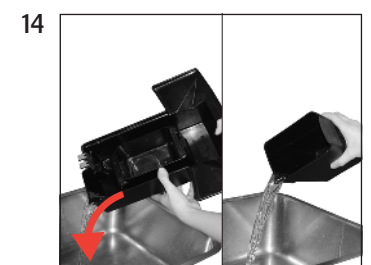

Precondition: »Decalcify machine.«
(or »Please select product:«)

»Maintenance status (1/5)«

»Empty drip tray.«

»Pour descaling agent into water tank.«

»Press the Rotary Switch.«

»Machine is being descaled.«
»Empty drip tray.«

»Fill water tank.«

»Press the Rotary Switch.«

»Machine is being descaled.«
»Empty drip tray.«

»Descale« / »Descaling complete.«

»Please select product:«