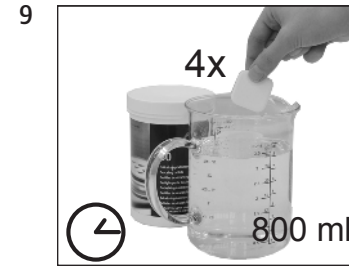

Precondition: »Decalcify machine.«
(or »Please select product:«)

»Maintenance status (1/5)«

»Empty drip tray.«

»Pour descaling agent into water tank.«

»Press the Rotary Switch.«

»Machine is being descaled.«
»Empty drip tray.«

»Fill water tank.«

»Press the Rotary Switch.«

»Machine is being descaled.«
»Empty drip tray.«

»Descale« / »Descaling complete.«

»Please select product:«