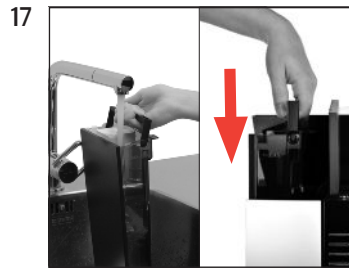

Precondition: »Decalcify machine.«
(or »Please select product:«)

»Maintenance status (1/5)«

»Empty drip tray.«

»Pour descaling agent into water tank.«

»Press the Rotary Switch.«

»Machine is being descaled.«
»Empty drip tray.«

»Fill water tank.«

»Press the Rotary Switch.«

»Machine is being descaled.«
»Empty drip tray.«

»Descale« / »Descaling complete.«

»Please select product:«