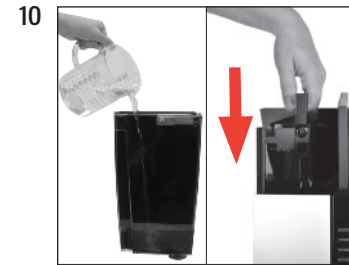

Precondition: »Decalcify machine.«
(or »Please select product:«)

»Maintenance status (1/5)«

»Empty drip tray.«

»Pour descaling agent into water tank.«

»Press the Rotary Switch.«

»Machine is being descaled.«
»Empty drip tray.«

»Fill water tank.«

»Press the Rotary Switch.«

»Machine is being descaled.«
»Empty drip tray.«

»Descale« / »Descaling complete.«

»Please select product:«