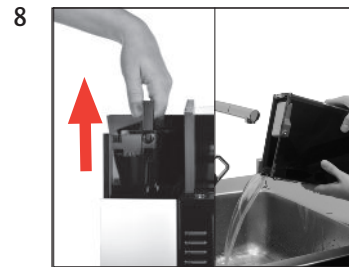

Precondition: »Decalcify machine.«
(or »Please select product:«)

»Maintenance status (1/5)«

»Empty drip tray.«

»Pour descaling agent into water tank.«

»Press the Rotary Switch.«

»Machine is being descaled.«
»Empty drip tray.«

»Fill water tank.«

»Press the Rotary Switch.«

»Machine is being descaled.«
»Empty drip tray.«

»Descale« / »Descaling complete.«

»Please select product:«